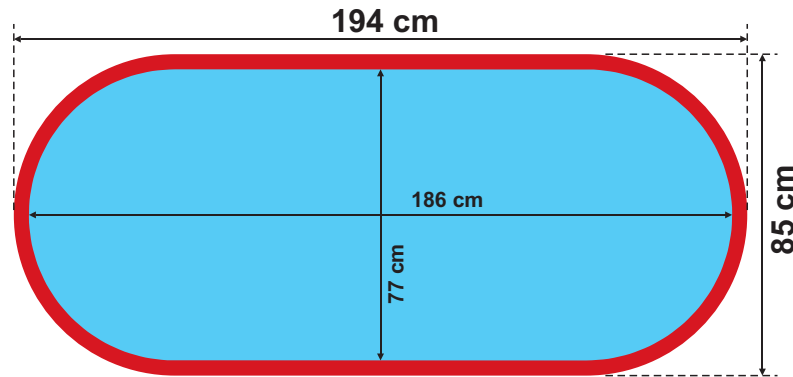

BEACHBANNERS

GRÖÖÖÖÖ

Die Schablonen beinhalten die Zugaben.

Bitte alle wichtigen Elemente mind. 5 cm vom Rand entfernt einsetzen, damit sie weder durchgenäht noch auf dem Bannerhohlsaum gedruckt werden.

Was bedeuten folgende Farben:

- Zugaben (unsichtbarer Teil)
- sichtbarer Teil