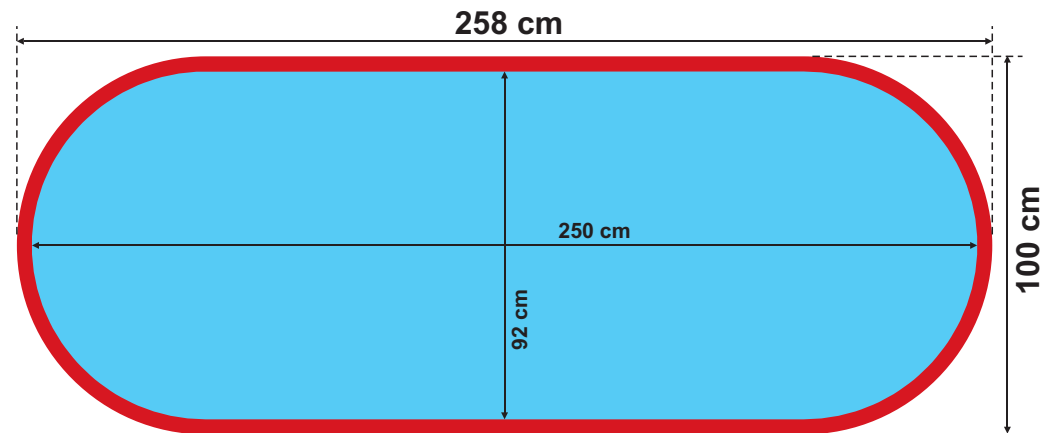

BEACHBANNERS

GRÖÖÖÖÖ

Die Schablonen beinhalten die Zugaben.

Bitte alle wichtigen Elemente mind. 5 cm vom Rand entfernt einsetzen, damit sie weder durchgenäht noch auf dem Bannerhohlsaum gedruckt werden.

Was bedeuten folgende Farben:

- Zugaben (unsichtbarer Teil)
- sichtbarer Teil