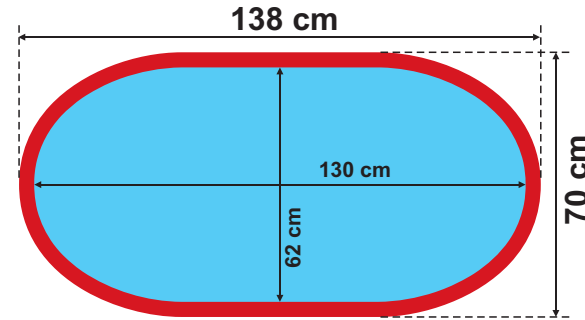

BEACHBANNERS

GRÖÖÖÖÖ

Die Schablonen beinhalten die Zugaben.

Bitte alle wichtigen Elemente mind. 5 cm vom Rand entfernt einsetzen, damit sie weder durchgenäht noch auf dem Bannerhohlsaum gedruckt werden.

Was bedeuten folgende Farben: