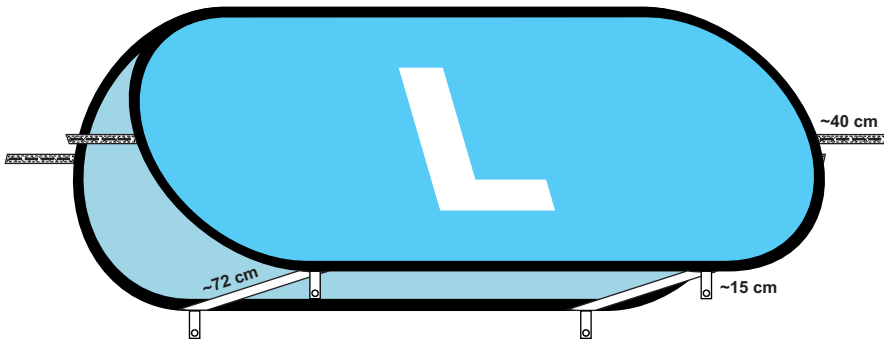

BEACHBANNERS

GRÖÖÖÖÖ

Die Schablonen beinhalten die Zugaben.

Bitte alle wichtigen Elemente mind. 5 cm vom Rand entfernt einsetzen, damit sie weder durchgenäht noch auf dem Bannerhohlsaum gedruckt werden.

Was bedeuten folgende Farben:

- Zugaben (unsichtbarer Teil)
- sichtbarer Teil