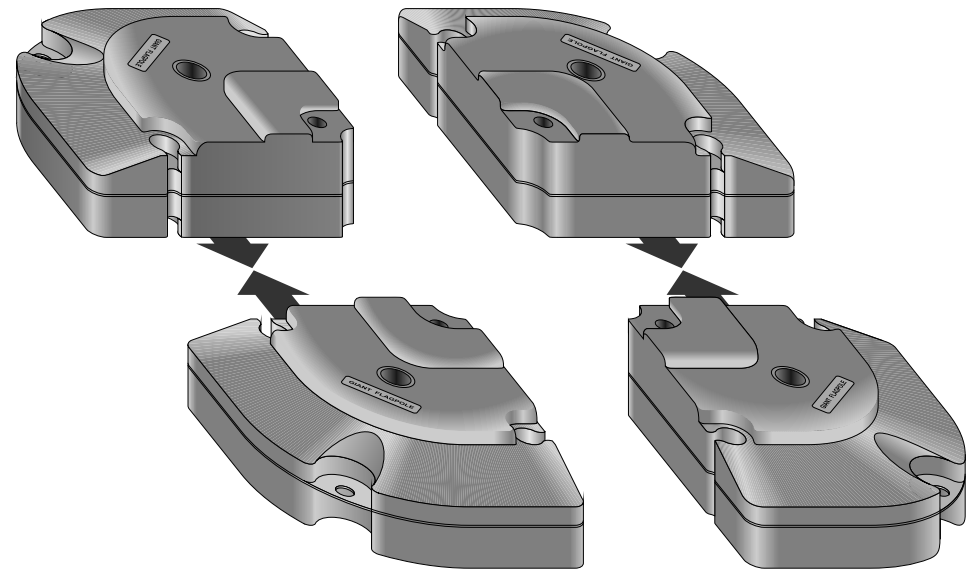

ENGLISH

HOW TO INSTALL EVENT FLAGPOLE BASE (ASSEMBLY GUIDE)

The event flagpole base set contains:

- soft black carry bag
- long screws - 4 pcs
- small connecting elements - 4 pairs
- center connecting elements - 1 pair
- big plastic screw with nut
- plugs - 4 pcs
- plastic fillable base - 4 pcs

DEUTSCH

AUFBAUANLEITUNG FÜR EVENT FAHNENMAST BODENPLATTE

Event Fahnenmast-Bodenplatte besteht aus:

- leichter, schwarzer Tragetasche
- langen Schrauben - 4 St.
- kleinen Bindeelementen - 4 Paare
- Zentralbindeelementen - 1 Paar
- großen Kunststoffschrauben mit Hülse
- Blenden - 4 St.
- Kunststofftheke - 4 Teile