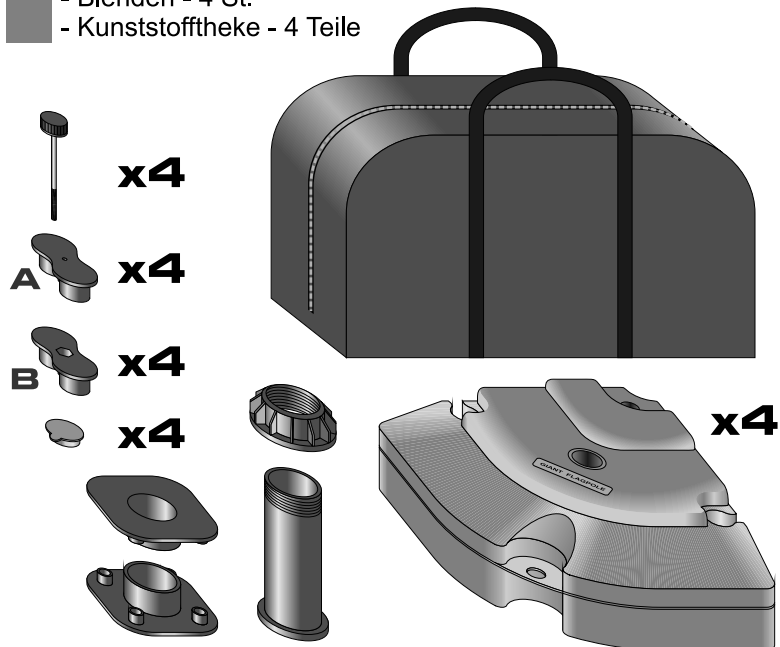

ENGLISH

HOW TO INSTALL EVENT FLAGPOLE BASE (ASSEMBLY GUIDE)

The event flagpole base set contains:

- soft black carry bag
- long screws - 4 pcs
- small connecting elements - 4 pairs
- center connecting elements - 1 pair
- big plastic screw with nut
- plugs - 4 pcs
- plastic fillable base - 4 pcs

DEUTSCH

AUFBAUANLEITUNG FÜR EVENT FAHNENMAST BODENPLATTE

Event Fahnenmast-Bodenplatte besteht aus:

- leichter, schwarzer Tragetasche
- langen Schrauben - 4 St.
- kleinen Bindeelementen - 4 Paare
- Zentralbindeelementen - 1 Paar
- großen Kunststoffschrauben mit Hülse
- Blenden - 4 St.
- Kunststofftheke - 4 Teile