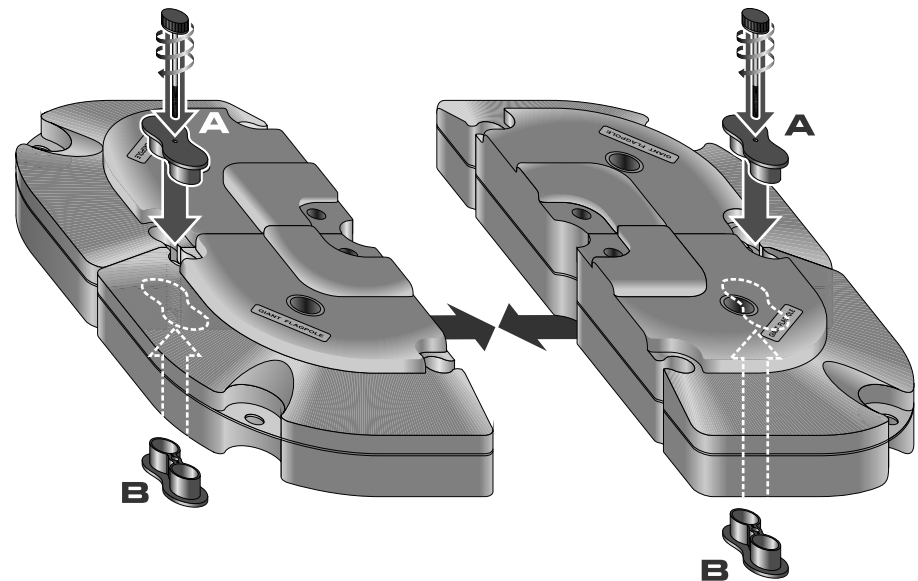

ENGLISH

HOW TO INSTALL EVENT FLAGPOLE BASE (ASSEMBLY GUIDE)

The event flagpole base set contains:

- soft black carry bag
- long screws - 4 pcs
- small connecting elements - 4 pairs
- center connecting elements - 1 pair
- big plastic screw with nut
- plugs - 4 pcs
- plastic fillable base - 4 pcs

DEUTSCH

AUFBAUANLEITUNG FÜR EVENT FAHNENMAST BODENPLATTE

Event Fahnenmast-Bodenplatte besteht aus:

- leichter, schwarzer Tragetasche
- langen Schrauben - 4 St.
- kleinen Bindeelementen - 4 Paare
- Zentralbindeelementen - 1 Paar
- großen Kunststoffschrauben mit Hülse
- Blenden - 4 St.
- Kunststofftheke - 4 Teile

1

2