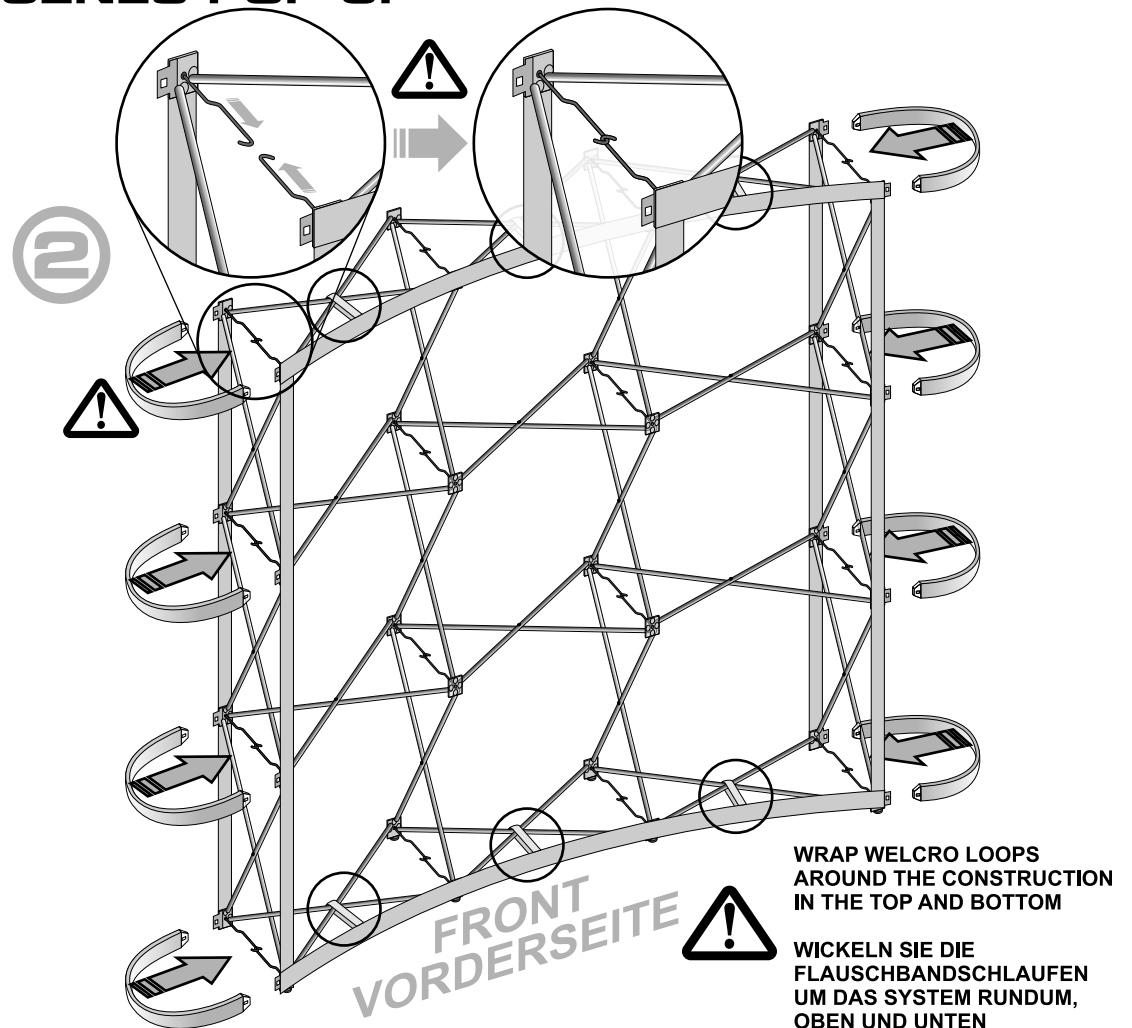

EN HOW TO INSTALL CURVED POP-UP (ASSEMBLY GUIDE)

DE AUFBAUANLEITUNG FÜR GEBOGENES POP-UP

- EN** The curved pop-up set contains:
- black soft case
 - graphics folded separately
 - system
 - 8 alu C-profiles
 - 2 plastic side panels
 - 2 lamps

- DE** Gebogenes Pop-up-System besteht aus:
- schwarzer Tasche
 - Druck separat gefaltet
 - System
 - 8 St. Alu-C-Profile
 - 2 St. Kunststoffseitenpaneele
 - 2 St. Lampen

- EN**
- **CONNECT ALL HOOKS WHILE MOUNTING THE DISPLAY.**
 - **WHILE DISMOUNTING THE DISPLAY MAKE SURE ALL HOOKS ARE DISCONNECTED.**
- The pop-up system may be damaged if the above instructions have not been executed.

- DE**
- **BEI DER AUFBAU SOLLEN ALLE HAKEN ZUSAMMENGEGHAKT WERDEN.**
 - **BEI DER DEMONTAGE BITTE NICHT VERGESSEN, DIE HAKEN VONEINANDER ABZUTRENNEN.**
- Pop-up System kann beschädigt werden, wenn Sie o. g. Instruktion nicht berücksichtigen.

WRAP WELCRO LOOPS
AROUND THE CONSTRUCTION
IN THE TOP AND BOTTOM

WICKELN SIE DIE
FLAUSCHBANDSCHLAUFEN
UM DAS SYSTEM RUNDUM,
OBEN UND UNTEN

EN MAKE SURE HARD VELCRO OF THE PLASTIC SIDE PANNELS IS AT THE BACK SIDE OF THE SYSTEM