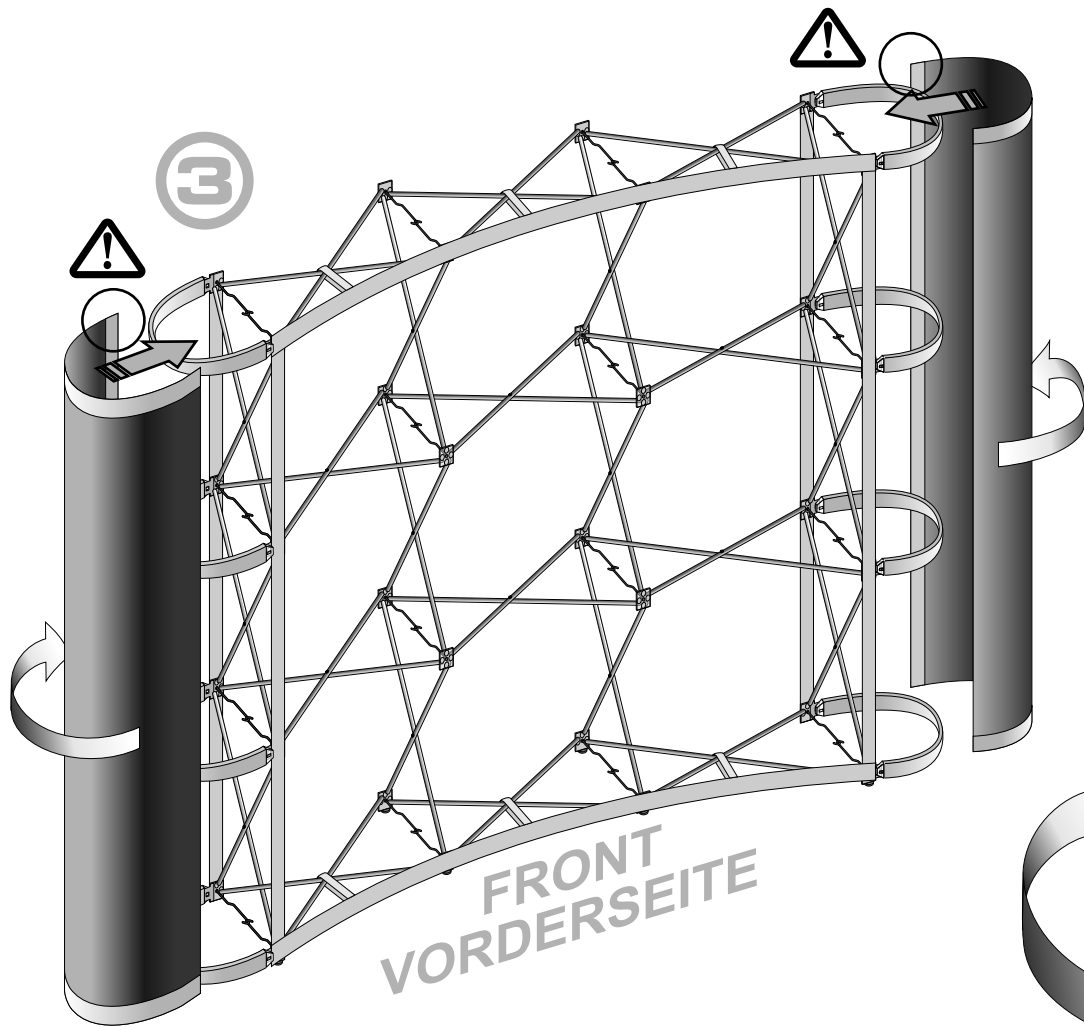

EN HOW TO INSTALL CURVED POP-UP (ASSEMBLY GUIDE)

DE AUFBAUANLEITUNG FÜR GEBOGENES POP-UP

- EN** The curved pop-up set contains:
- black soft case
 - graphics folded separately
 - system
 - 8 alu C-profiles
 - 2 plastic side panels
 - 2 lamps

- DE** Gebogenes Pop-up-System besteht aus:
- schwarzer Tasche
 - Druck separat gefaltet
 - System
 - 8 St. Alu-C-Profile
 - 2 St. Kunststoffseitenpaneele
 - 2 St. Lampen

- EN**
- **CONNECT ALL HOOKS WHILE MOUNTING THE DISPLAY.**
 - **WHILE DISMOUNTING THE DISPLAY MAKE SURE ALL HOOKS ARE DISCONNECTED.**
- The pop-up system may be damaged if the above instructions have not been executed.

- DE**
- **BEI DER AUFBAU SOLLEN ALLE HAKEN ZUSAMMENGEGHAKT WERDEN.**
 - **BEI DER DEMONTAGE BITTE NICHT VERGESSEN, DIE HAKEN VONEINANDER ABZUTRENNEN.**
- Pop-up System kann beschädigt werden, wenn Sie o. g. Instruktion nicht berücksichtigen.

WRAP WELCRO LOOPS
AROUND THE CONSTRUCTION
IN THE TOP AND BOTTOM

WICKELN SIE DIE
FLAUSCHBANDSCHLAUFEN
UM DAS SYSTEM RUNDUM,
OBEN UND UNTEN

EN MAKE SURE HARD VELCRO OF THE PLASTIC SIDE PANNELS IS AT THE BACK SIDE OF THE SYSTEM