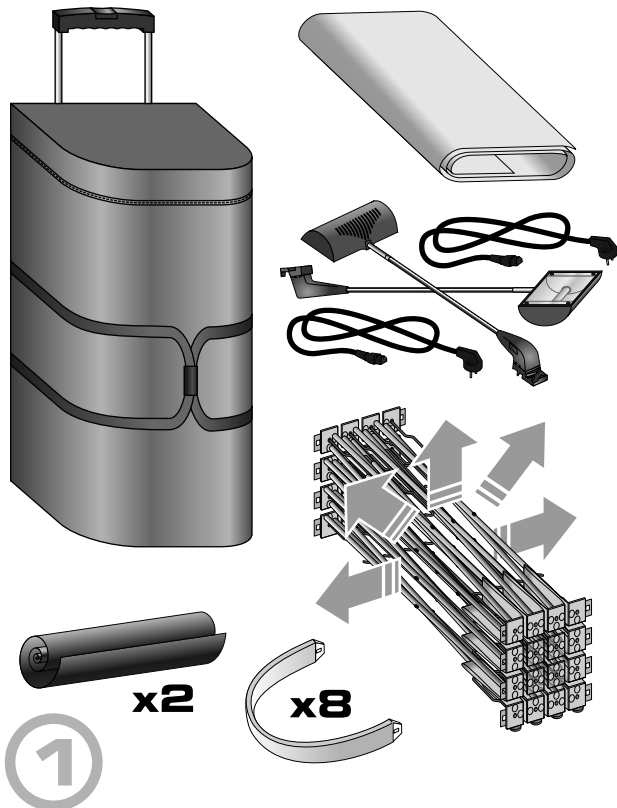

EN HOW TO INSTALL CURVED POP-UP (ASSEMBLY GUIDE)

DE AUFBAUANLEITUNG FÜR GEBOGENES POP-UP

- EN** The curved pop-up set contains:
- black soft case
 - graphics folded separately
 - system
 - 8 alu C-profiles
 - 2 plastic side panels
 - 2 lamps

- DE** Gebogenes Pop-up-System besteht aus:
- schwarzer Tasche
 - Druck separat gefaltet
 - System
 - 8 St. Alu-C-Profile
 - 2 St. Kunststoffseitenpaneele
 - 2 St. Lampen

- EN**
- **CONNECT ALL HOOKS WHILE MOUNTING THE DISPLAY.**
 - **WHILE DISMOUNTING THE DISPLAY MAKE SURE ALL HOOKS ARE DISCONNECTED.**
- The pop-up system may be damaged if the above instructions have not been executed.

- DE**
- **BEI DER AUFBAU SOLLEN ALLE HAKEN ZUSAMMENGEGHAKT WERDEN.**
 - **BEI DER DEMONTAGE BITTE NICHT VERGESSEN, DIE HAKEN VONEINANDER ABZUTRENNEN.**
- Pop-up System kann beschädigt werden, wenn Sie o. g. Instruktion nicht berücksichtigen.

WRAP WELCRO LOOPS
AROUND THE CONSTRUCTION
IN THE TOP AND BOTTOM

WICKELN SIE DIE
FLAUSCHBANDSCHLAUFEN
UM DAS SYSTEM RUNDUM,
OBEN UND UNTEN

EN MAKE SURE HARD VELCRO OF THE PLASTIC SIDE PANNELS IS AT THE BACK SIDE OF THE SYSTEM