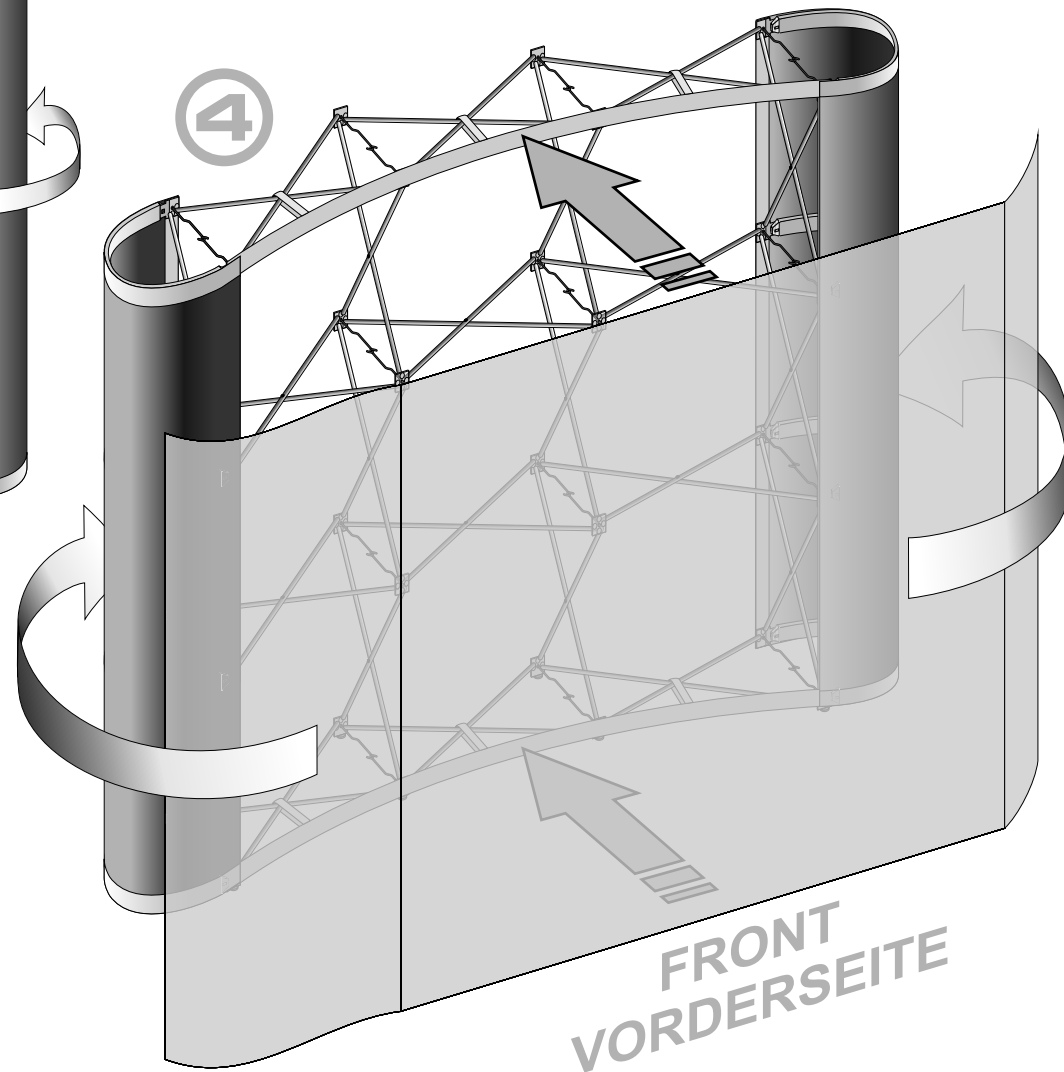

EN HOW TO INSTALL CURVED POP-UP (ASSEMBLY GUIDE)

DE AUFBAUANLEITUNG FÜR GEBOGENES POP-UP

- EN** The curved pop-up set contains:
- black soft case
 - graphics folded separately
 - system
 - 8 alu C-profiles
 - 2 plastic side panels
 - 2 lamps

- DE** Gebogenes Pop-up-System besteht aus:
- schwarzer Tasche
 - Druck separat gefaltet
 - System
 - 8 St. Alu-C-Profile
 - 2 St. Kunststoffseitenpaneele
 - 2 St. Lampen

- EN**
- **CONNECT ALL HOOKS WHILE MOUNTING THE DISPLAY.**
 - **WHILE DISMOUNTING THE DISPLAY MAKE SURE ALL HOOKS ARE DISCONNECTED.**
- The pop-up system may be damaged if the above instructions have not been executed.

- DE**
- **BEI DER AUFBAU SOLLEN ALLE HAKEN ZUSAMMENGEGHAKT WERDEN.**
 - **BEI DER DEMONTAGE BITTE NICHT VERGESSEN, DIE HAKEN VONEINANDER ABZUTRENNEN.**
- Pop-up System kann beschädigt werden, wenn Sie o. g. Instruktion nicht berücksichtigen.

WRAP WELCRO LOOPS
AROUND THE CONSTRUCTION
IN THE TOP AND BOTTOM

WICKELN SIE DIE
FLAUSCHBANDSCHLAUFEN
UM DAS SYSTEM RUNDUM,
OBEN UND UNTEN

EN MAKE SURE HARD VELCRO OF THE PLASTIC SIDE PANNELS IS AT THE BACK SIDE OF THE SYSTEM